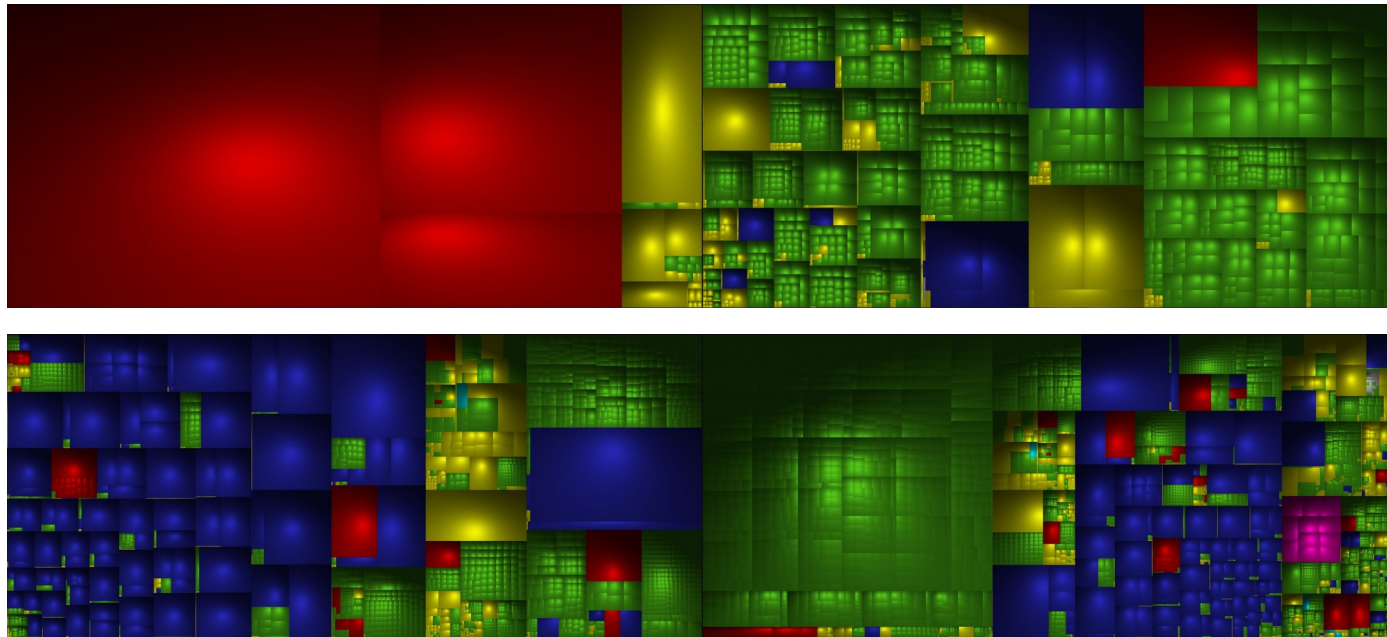

Silk for global warming

« Graphical Earth Map », de Gitla Kantorowicz.

Molletonné, anglésé sur châssis bois recouvert d'aluminium brossé.

Dimensions : 569×124×10 cm.

12 000€*

* vendu par deux

Cliquer sur les éléments du salon ci-dessus.