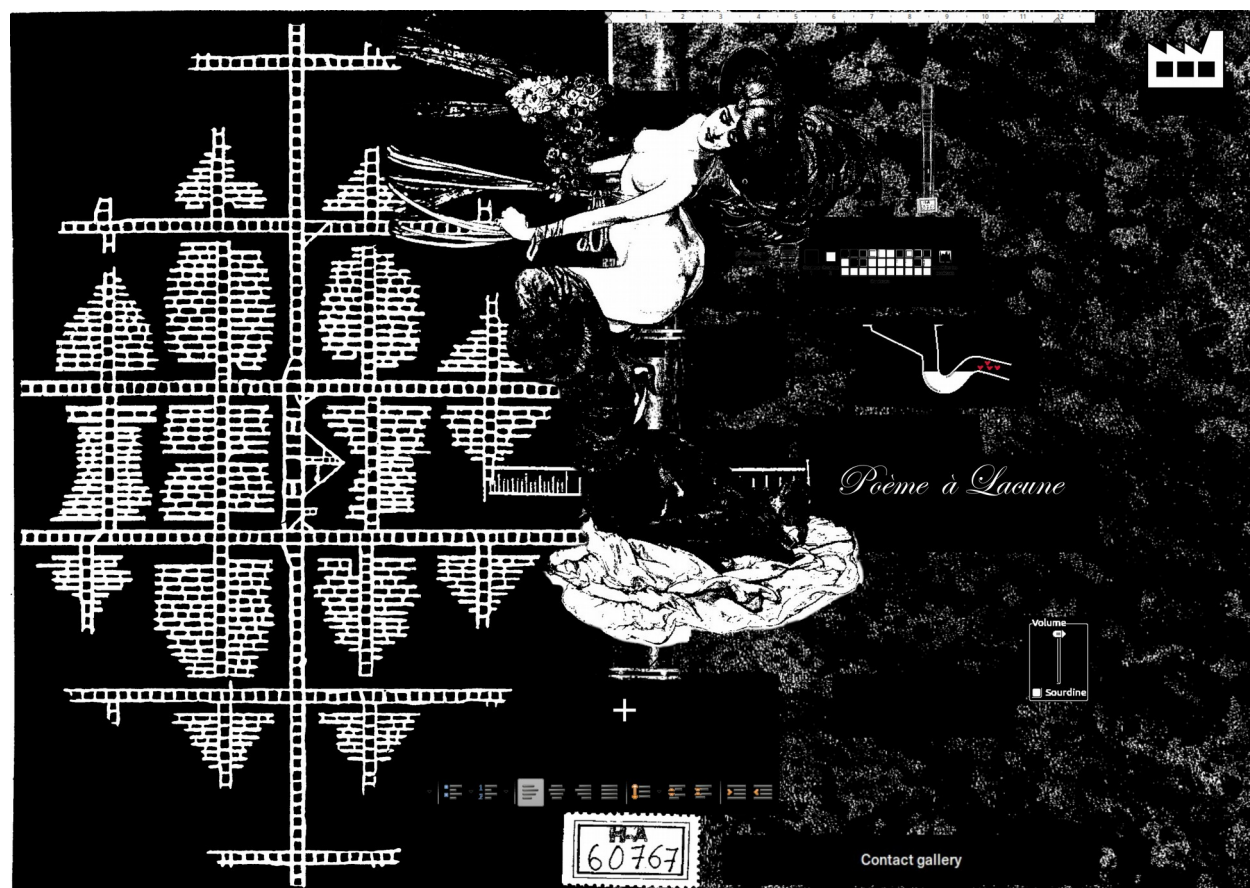

Steindruckerei...

Maurice Peskine, poème à lacune

extraction de mots en écoutant *Le Fiacre*, de Léon Xanrof, répertoire du Chat noir (1890-1891).

Partition-poème : 11 000 €.

(Lithographie, tirage unique.)

Dimensions : 217×153 cm

*

Cliquer sur l'oreille pour agrandir l'image.